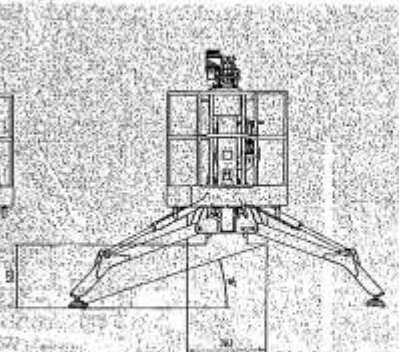

CARATTERISTICHE TECNICHE

TECNICAL FEATURES

CARACTERISTIQUES TECHNIQUES

A =
KG 160
KG 40
Tot Kg 200

B =
KG 80
KG 40
Tot Kg 120

C =
KG 60
Tot Kg 60