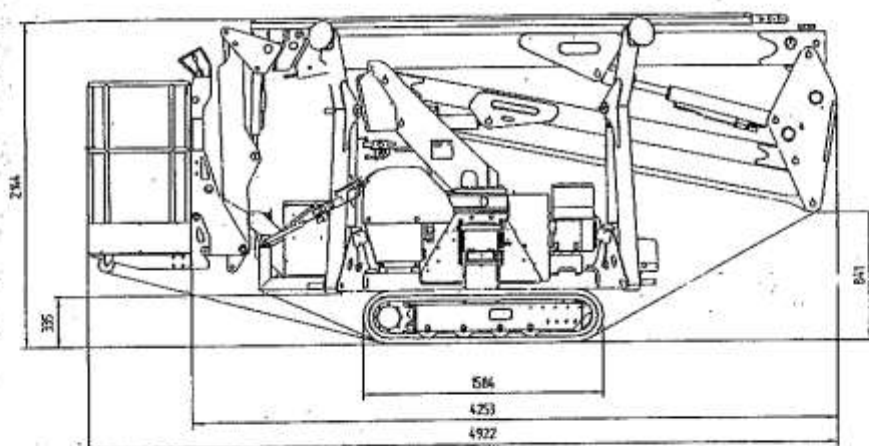

DATI TECNICI

TECHNICAL INFORMATION

SPIDER 1875 DIMENSIONI DI INGOMBRO

SPIDER 1875 OVERALL DIMENSIONS

CARATTERISTICHE TECNICHE	
Altezza di lavoro	18,0 m
Altezza calpestio	16,0 m
Sbraccio laterale max.	8,3 m
Carico max. nel cestello	200 kg
Rotazione cestello	-
Lunghezza jib	1,35 m
Lunghezza massima	4,92 m
Larghezza massima	1,2 m
Altezza a riposo	2,14 m
Interasse	-
Altezza da terra	-
Dimensione cestello	1,2x0,65 m
Velocità di traslazione	0-1,2 km/h
Raggio di sterzata esterna	0 m
Rotazione torretta	360°
Rotazione piattaforma	-
Motore	9 kW-D/11 kW-B
Comandi	proporzionale
Pendenza massima	50%
Pneumatici	cingolati
Serbatoio idraulico	25 l
Serbatoio carburante	5 l
Massa totale	2150 kg
Inclinometro	si
Inclinazione massima	1,5°
Circuito elettrico	12 V
Batteria	12Vx55Ah
Lavoro con vento a	45 km/h

SPECIFICATIONS	
Working height	18,0 m
Floor height	16,0 m
Max. side reach	8,3 m
Max. basket load	200 kg
Basket rotation	-
Jib length	1,35 m
Maximum length	4,92 m
Maximum width	1,2 m
Axle base	2,14 m
Height at rest	-
Height from the ground	-
Basket dimensions	1,2x0,65 m
Movement speed	0-1,2 km/h
External turning radius	0 m
Turret rotation	360°
Platform rotation	-
Motor	9 kW-D/11 kW-B
Controls	proportional
Maximum gradient	50%
Tires	tracks
Hydraulic tank	25 l
Fuel tank	5 l
Total weight	2150 kg
Inclinometer	yes
Maximum inclination	1,5°
Electric circuit	12 V
Battery	12Vx55Ah
Work with wind at	45 km/h

CARATTERISTICHE TECNICHE

TECNICAL FEATURES

CARACTERISTIQUES TECHNIQUES

A =
 KG 160
 KG 40
 Tot Kg 200

B =
 KG 80
 KG 40
 Tot Kg 120

C =
 KG 60
 Tot Kg 60

Tutte dimensioni, caratteristiche sono fornite a titolo indicativo e non impegnativo. Il PLATFORM BASKET è in norma EN15587 ed è abilitato a portare carichi fino a 200 Kg. Tutti i diritti sono di proprietà della PLATFORM BASKET. Ogni altro diritto è riservato a nome di Megat.