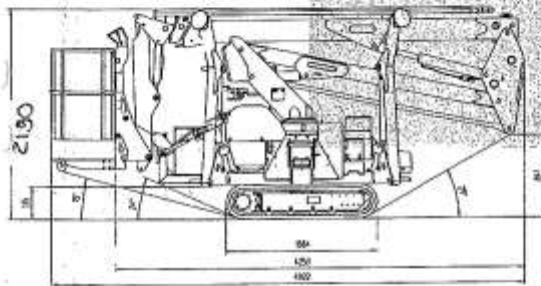

CARATTERISTICHE TECNICHE

TECNICAL FEATURES

CARACTERISTIQUES TECHNIQUES

A =
KG 160
KG 40
Tot Kg 200

B =
KG 80
KG 40
Tot Kg 120

C =
KG 60
Tot Kg 60