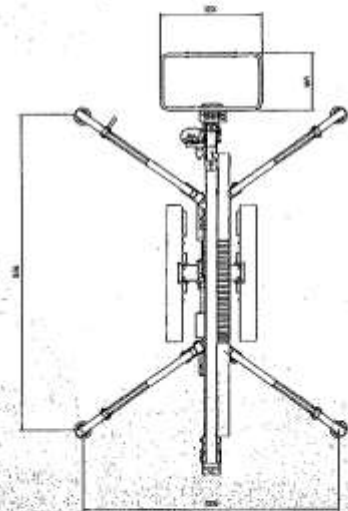

CARATTERISTICHE TECNICHE

TECNICAL FEATURES

CARACTERISTIQUES TECHNIQUES

A =
KG 160
KG 40
Tot Kg 200

B =
KG 80
KG 40
Tot Kg 120

C =
KG 60
Tot Kg 60