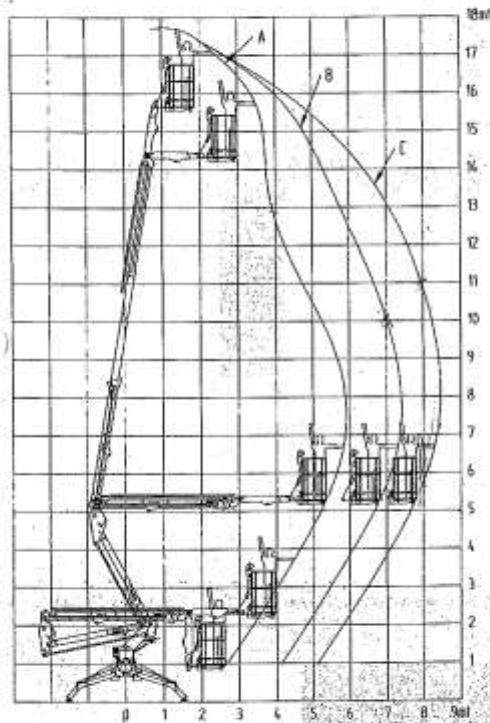

CARATTERISTICHE TECNICHE

TECNICAL FEATURES

CARACTERISTIQUES TECHNIQUES

A =
KG 160
KG 40
Tot Kg 200

B =
KG 80
KG 40
Tot Kg 120

C =
KG 60
Tot Kg 60