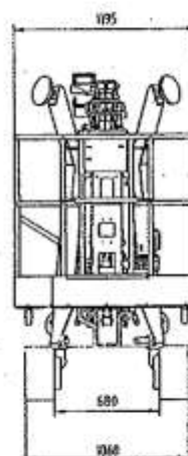

DATI TECNICI

TECHNICAL INFORMATION

SPIDER 1875 DIMENSIONI DI INGOMBRO

SPIDER 1875 OVERALL DIMENSIONS

CARATTERISTICHE TECNICHE	
Altezza di lavoro	18,0 m
Altezza calpestio	16,0 m
Sbraccio laterale max.	8,3 m
Carico max. nel cestello	200 kg
Rotazione cestello	-
Lunghezza jib	1,35 m
Lunghezza massima	4,92 m
Larghezza massima	1,2 m
Altezza a riposo	2,14 m
Interasse	-
Altezza da terra	-
Dimensione cestello	1,2x0,65 m
Velocità di traslazione	0-1,2 km/h
Raggio di sterzata esterna	0 m
Rotazione torretta	360°
Rotazione piattaforma	-
Motore	9 kW-D/11 kW-B
Comandi	proporzionale
Pendenza massima	50%
Pneumatici	cingolati
Serbatoio idraulico	25 l
Serbatoio carburante	5 l
Massa totale	2150 kg
Inclinometro	si
Inclinazione massima	1,5°
Circuito elettrico	12 V
Batteria	12Vx55Ah
Lavoro con vento a	45 km/h

SPECIFICATIONS	
Working height	18,0 m
Floor height	16,0 m
Max. side reach	8,3 m
Max. basket load	200 kg
Basket rotation	-
Jib length	1,35 m
Maximum length	4,92 m
Maximum width	1,2 m
Axle base	2,14 m
Height at rest	-
Height from the ground	-
Basket dimensions	1,2x0,65 m
Movement speed	0-1,2 km/h
External turning radius	0 m
Turret rotation	360°
Platform rotation	-
Motor	9 kW-D/11 kW-B
Controls	proportional
Maximum gradient	50%
Tires	tracks
Hydraulic tank	25 l
Fuel tank	5 l
Total weight	2150 kg
Inclinometer	yes
Maximum inclination	1,5°
Electric circuit	12 V
Battery	12Vx55Ah
Work with wind at	45 km/h

CARATTERISTICHE TECNICHE

TECNICAL FEATURES

CARACTERISTIQUES TECHNIQUES

A =
 KG 160
 KG 40
 Tot Kg 200

B =
 KG 80
 KG 40
 Tot Kg 120

C =
 KG 60
 Tot Kg 60

Tutte dimensioni, caratteristiche sono fornite a titolo indicativo e non impegnativo. Il PLATFORM BASKET è in norma EN15587 ed è abilitato a portare carichi fino a 200 Kg. Tutti i diritti sono di proprietà della PLATFORM BASKET. Ogni altro diritto è riservato a nome di Megat.